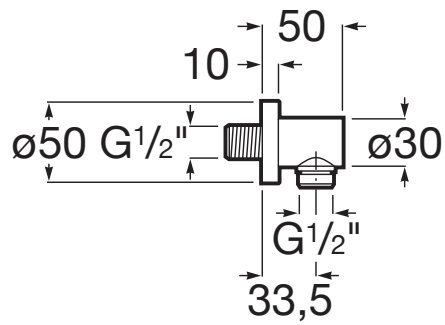

AQUA

Toma de agua cromada de 1/2" para flexible de ducha

PVPR (IVA INCLUIDO)

80,47 €

DIBUJOS TÉCNICOS

CARACTERÍSTICAS

Toma de agua cromada de 1/2" para flexible de ducha.

Peso neto (kg): 0,16

COMPATIBLE

Flexible metálico ½"
universal de 1,70 m

5B3850..0

Aqua

Esta colección es una propuesta de diseño que se integra perfectamente en el espacio pensando en los principios de ahorro, sostenibilidad e integración sobre los que se concibe tecnológicamente cada pieza.